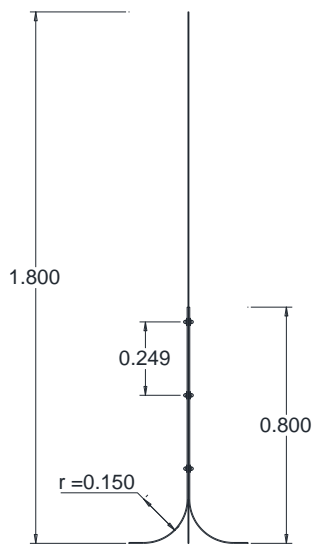

## Descripción:

Protección hecha de hoja de acrílico de 3 mm de espesor, perfecta para divisiones grandes y sin movimiento constante como pueden ser en gimnasios o restaurantes. Se tiene la medida estándar de 0.60 x 1.80 m pero modificable de acuerdo a las necesidades del cliente. Cuenta con cuatro piernas de lámina calibre 20 de acero inoxidable que se fija a la mampara de acrílico mediante tornillos y tuercas de bellotas de acero inoxidable.

Vista Frontal

Vista Lateral

Vista Superior

	Dimensiones	Observaciones
Hoja de acrílico 3 mm	0.60 x 1.80 m	
Lámina de acero inoxidable cal. 20	0.05 x 1.20 m	Doblecés para darle forma curva en una de sus puntas para mejorar soporte

Medidas disponibles		Espesor
Ancho (cm)	Alto (cm)	
60	180	3 mm
70	180	

Opción de materiales		
Acero Inoxidable	Madera	Acero Porcelanizado
SI	NO	NO