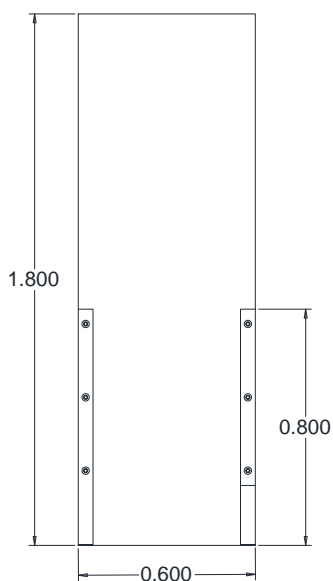

## Descripción:

Protección hecha de hoja de acrílico de 3 mm de espesor, perfecta para divisiones grandes y sin movimiento constante como pueden ser en gimnasios o restaurantes. Se tiene la medida estándar de 0.60 x 1.80 m pero modificable de acuerdo a las necesidades del cliente. Cuenta con cuatro piernas de lámina calibre 20 de acero inoxidable que se fija a la mampara de acrílico mediante tornillos y tuercas de bellotas de acero inoxidable.

Vista Frontal

Vista Lateral

Vista Superior

	Dimensiones	Observaciones
Hoja de acrílico 3 mm	0.60 x 1.80 m	
Lámina de acero inoxidable cal. 20	0.05 x 1.20 m	Doblecés para darle forma curva en una de sus puntas para mejorar soporte

Medidas disponibles		Espesor
Ancho (cm)	Alto (cm)	
60	180	3 mm
70	180	

Opción de materiales		
Acero Inoxidable	Madera	Acero Porcelanizado
SI	NO	NO