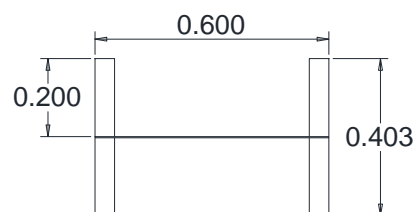

## Descripción:

Protección hecha de hoja de acrílico de 3 mm de espesor, perfecta para divisiones grandes y sin movimiento constante como pueden ser en gimnasios o restaurantes. Se tiene la medida estándar de 0.60 x 1.80 m pero modificable de acuerdo a las necesidades del cliente. Cuenta con cuatro piernas de lámina calibre 20 de acero inoxidable que se fija a la mampara de acrílico mediante tornillos y tuercas de bellotas de acero inoxidable.

Vista Frontal

Vista Lateral

Vista Superior

	Dimensiones	Observaciones
Hoja de acrílico 3 mm	0.60 x 1.80 m	
Lámina de acero inoxidable cal. 20	0.05 x 1.20 m	Doblecés para darle forma curva en una de sus puntas para mejorar soporte

Medidas disponibles		Espesor
Ancho (cm)	Alto (cm)	
60	180	3 mm
70	180	

Opción de materiales		
Acero Inoxidable	Madera	Acero Porcelanizado
SI	NO	NO